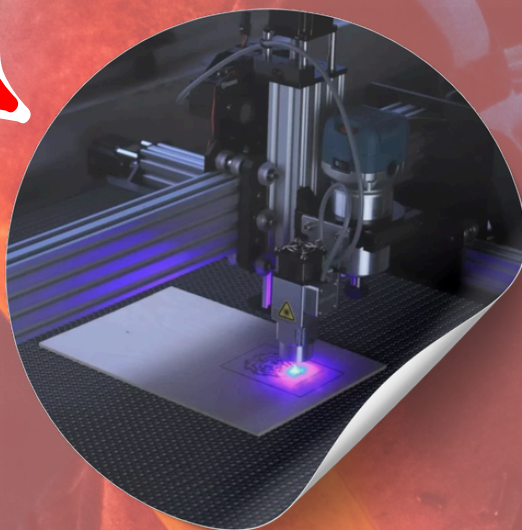

PLOTTER DE CORTE

☎ 3167496752-3173952751

📍 Gra 11 #00-27 Bodega R1 Neiva, Huila

✉ comercial@colservicesingenieria.com

COL
SERVICES
INGENIERIA S.A.S.

NUESTROS SERVICIOS

CORTE ROUTER

GRABADO A LÁSER